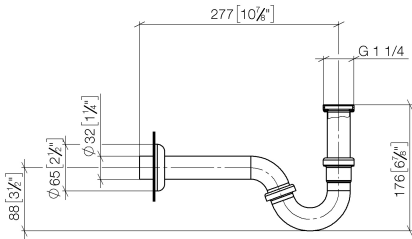

Siphon for bidet 1 1/4" - Brushed Bronze

IMO

10 050 970

• rosette Ø 65 mm

Fits: IMO, LULU, MADISON, MEM, TARA,
CL.1, LISSÉ, VAIA, META, CYO

	Brushed Bronze	10 050 970-42
	Chrome	10 050 970-00
	Brushed Platinum	10 050 970-06
	Platinum	10 050 970-08
	Durabronze (23kt Gold)	10 050 970-09
	Dark Chrome	10 050 970-19
	Light Gold	10 050 970-26
	Brushed Light Gold	10 050 970-27
	Brushed Durabronze (23kt Gold)	10 050 970-28
	Matte Black	10 050 970-33
	Brushed Champagne (22kt Gold)	10 050 970-46
	Champagne (22kt Gold)	10 050 970-47
	Brushed Chrome	10 050 970-93
	Brushed Dark Platinum	10 050 970-99

10 050 970

mm [inches]

10 050 970

Parts for other finishes can be found here: [Chrome](#)

Spare parts list

No.	Item Number	Name	Quantity used	Delivery time
1	09 14 05 018 90	seal	2	2
2	09 28 23 011-42	pipe	1	60
3	09 23 30 021-42	nut	3	60
4	09 14 20 006 90	seal	1	2
5	09 14 05 027 90	seal	1	2
6	09 28 23 029-42	pipe	1	60
7	09 28 23 013-42	pipe	1	60
8	09 27 01 013-42	rosette	1	60